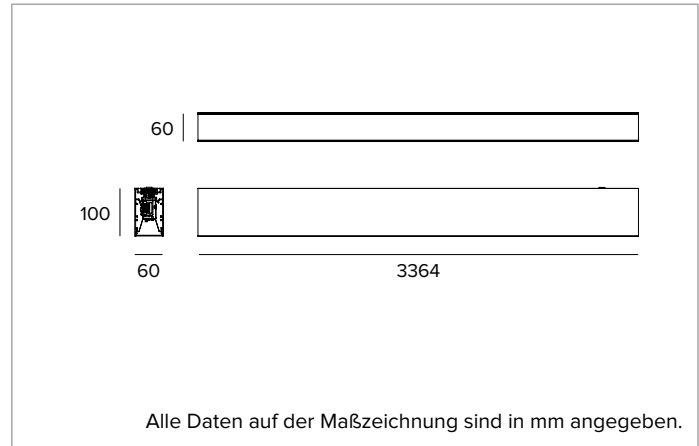

1T5732DA90 | LOGICO System - Decken/Pendelleuchte - Lichtbandmodul

Lineare LED-Leuchte für Deckenanbau- oder Pendelmontage

	4000K	H(m)	D(m)	Emax(lx)
	Ra90		106°	
	Fixture Power	81W	1	2.66
	Source Flux	8784lm	2	5.33
	Fixture Flux	5982lm	3	7.99
	Efficacy	74lm/W	4	10.65
TS1463	Imax=259cd/klm	Imax	2278cd	5
			13.32	91